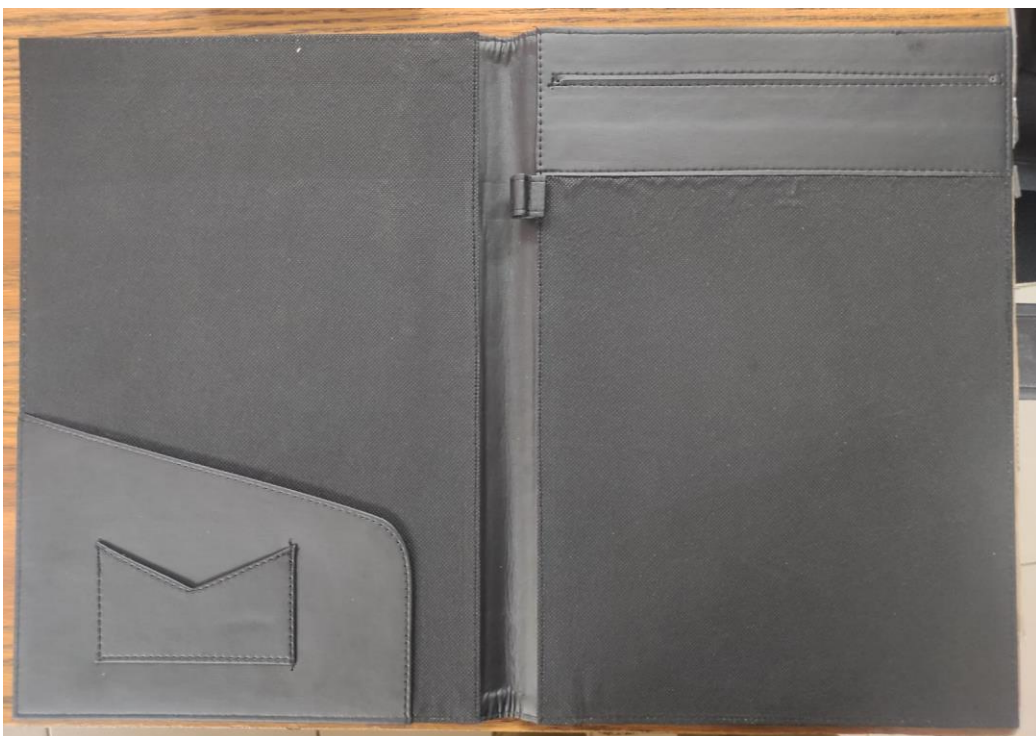

PARTIDA 1 CARPETA BELICE DELUXE

PARTIDA 2 (LOGOTIPO BORDADO EN BLANCO DE 8X6 CM)

PARTIDA 3 LAPICERA NEGRA (LOGOTIPO EN BLANCO DE 7X6.5 CM)

PARTIDA 4 LAPICERO DE BARRIL BLANCO (LOGOTIPO EN BLANCO DE 2X1.5 CM)

PARTIDA 5 LAPIZ BLANCO (LOGOTIPO SAMBLASTEADO EN COLOR GRIS 1.7X1.5 CM)

PARTIDA 6 TAZA DE CERÁMICA (LOGOTIPO EN BLANCO DE 9X7 CM)